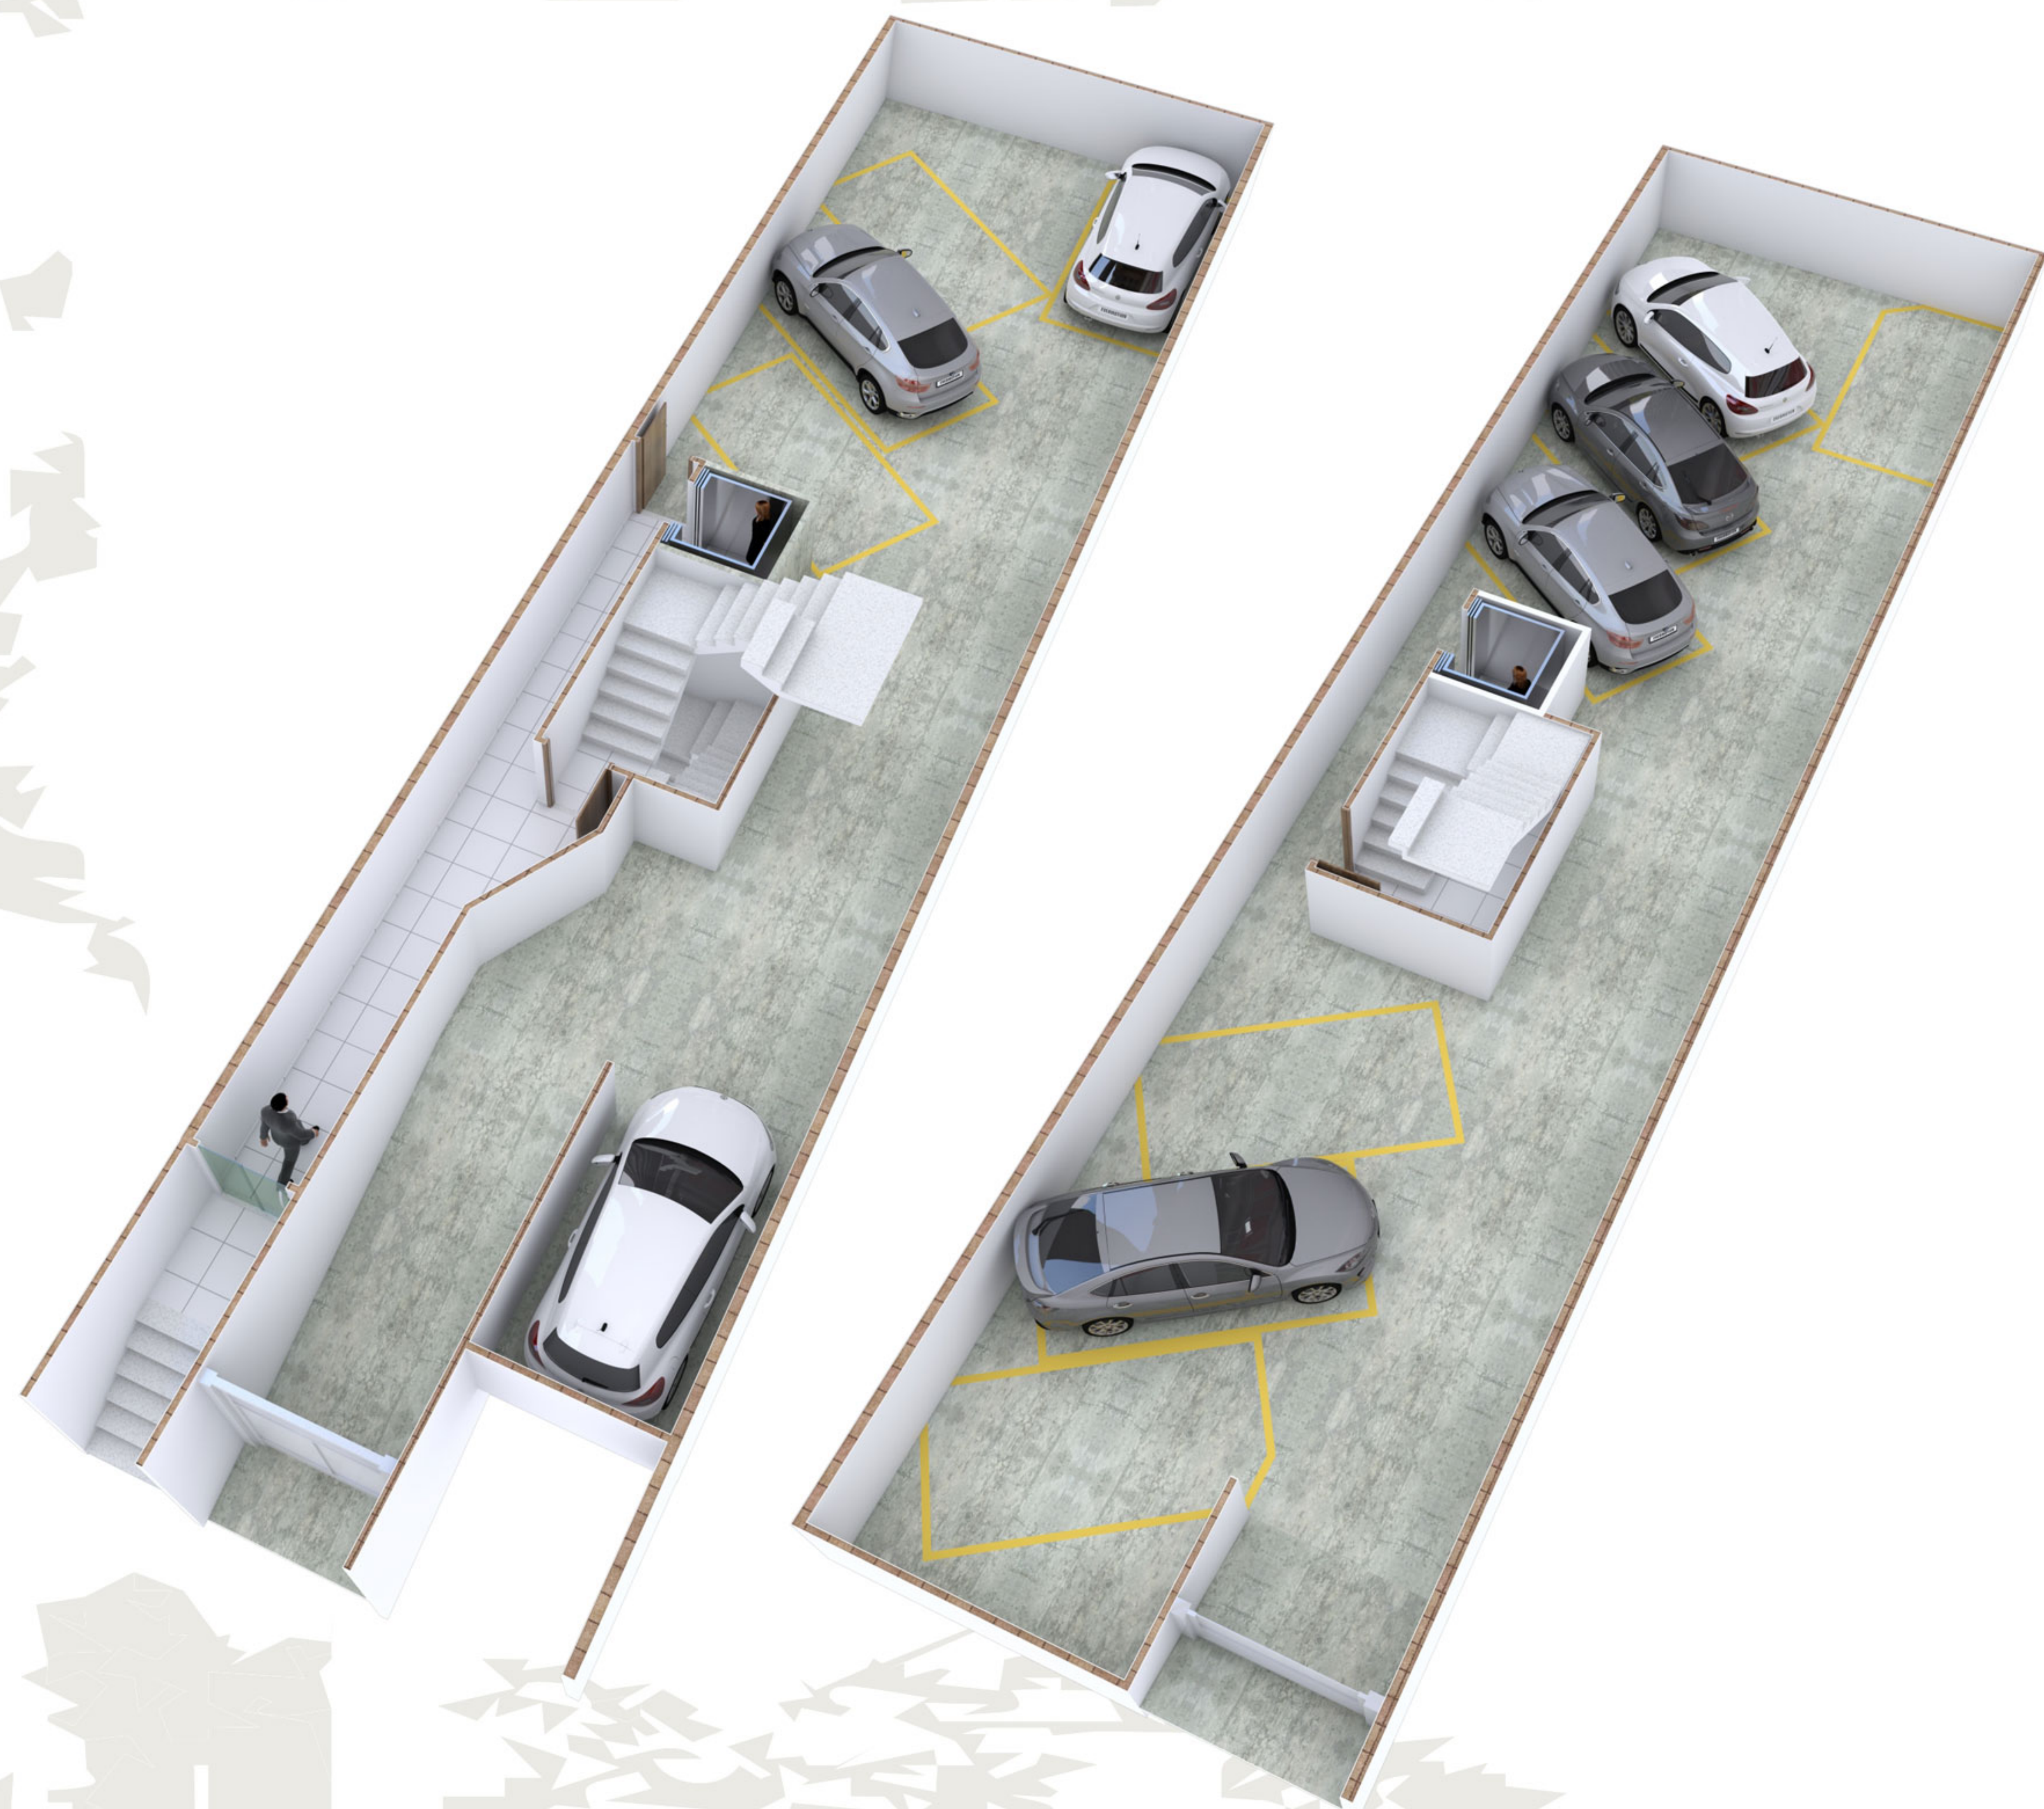

## O EDIFÍCIO

Localizado na cidade de Manhuaçu, Minas Gerais, o edifício residencial Fox Hill está situado próximo ao centro e compreende apartamentos de alta qualidade com diferentes tipologias.

- Dois apartamentos por andar
- Elevador
- Garagem privativa
- Portão da garagem automatizado
- Hall de entrada decorado

Excelência na arquitetura

Referência em inovação

1º ANDAR DE GARAGEM

2º ANDAR DE GARAGEM

01 VAGA POR APARTAMENTO

G A R A G E N S

1° ANDAR DE GARAGEM

2° ANDAR DE GARAGEM

01 VAGA POR APARTAMENTO

G A R A G E N S

ÁREA DE 162,07m<sup>2</sup>

COBERTURA DUPLEX  
APARTAMENTO 501

1º ANDAR

ÁREA DE 162,07m<sup>2</sup>

1º ANDAR

COBERTURA DUPLEX  
APARTAMENTO 501